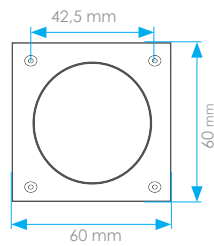

INTERRUPTEURS / SWITCHES

Encastrement (mm)
Embedding (mm)

Poids
Weight

Réf. Chrome Mat
Matt chrome Ref.

Réf. Blanc
White Ref.

	Dimensions (mm)	Encastrement (mm) Embedding (mm)	Poids Weight	Réf. Chrome Mat Matt chrome Ref.	Réf. Blanc White Ref.
Bouton poussoir Push button	L 60 x l 60 x H 13	Ø 45 x H 10	30 g	01275	01335
Interrupteur Switch	L 60 x l 60 x H 13	Ø 45 x H 10	30 g	01313	01337
Double Interrupteur Double Switch	L 60 x l 60 x H 13	Ø 45 x H 10	30 g	01333	01431
Prise 230 V 230V socket	L 60 x l 60 x H 13	Ø 45 x H 10	30 g	01334	01339

ON/OFF

Dimensions (mm)

Encastrement (mm)
Embedding (mm)

Poids
Weight

Référence
Reference

Bouton poussoir Push button	Ø 18 mm x H 37	Ø 15 x H 37	15 g	01543
--------------------------------	----------------	-------------	------	-------