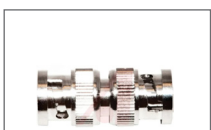

Convertisseur entrée 11-24V sortie 11V avec prise allume-cigare

CP-20

CLIP

Clip crocodile

MB-133

IC-A25CEFRIM livrée avec : Antenne FA-B02AR, Batterie BP-288, Chargeur BC-224 (avec alimentation secteur BC-123SE), Clip MB-133, Dragone.