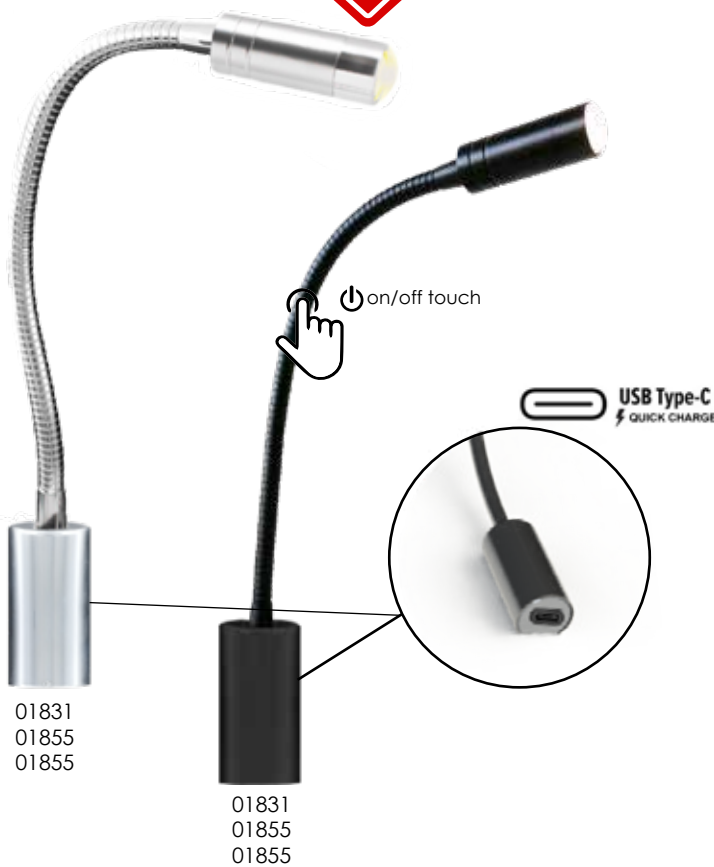

LED 1 W ≈ 10 W

01177  
01461  
01821

01593  
01594  
01822

USB A or **USB Type-C**  
QUICK CHARGE

Alimentation Voltage	9-30 VDC
Consommation Consumption	1 W hors USB 1 W USB off
Puissance Power	100 lm
Couleur Colour	3100 K Blanc chaud 3100 K Warm white
Angle Beam angle	10°
Fourni avec Supplied with	10 cm de fil électrique 10 cm of electrical wire
Option Option	Port USB A ou USB C 3 A max USB A or USB C port 3 A max
Gaine néoprène flexible Flex arm neoprene tubing	Noire 01689 / Marron 01690 Black 01689 / Brown 01690
Montage Mounting	Fixation par 2 vis fournies 2 included screws installation
Poids Weight	120 g
Garantie Warranty	2 ans 2 years

#### Information :

Lampe de cabine flexible avec **FAISCEAU TRÈS ÉTROIT**.  
Idéal pour la lecture.

#### Information :

Flexible cabin lamp with a **VERY NARROW BEAM**.  
Perfect for reading at night.

Alimentation Voltage	9-30 VDC
Consommation Consumption	1 W hors USB 1 W USB off
Puissance Power	100 lm
Couleur Colour	3100 K Blanc chaud 3100 K Warm white
Angle Beam angle	10°
Fourni avec Supplied with	10 cm de fil électrique 10 cm of electrical wire
Port USB C USB C port	Quick charge 3 A max 3 A max Quick charge
Gaine néoprène flexible Flex arm neoprene tubing	Noire 01689 / Marron 01690 Black 01689 / Brown 01690
Montage Mounting	Fixation par 2 vis fournies 2 included screws installation
Poids Weight	120 g
Garantie Warranty	2 ans 2 years

Information :

Lampe de cabine flexible avec **FAISCEAU TRÈS ÉTROIT**. Idéal pour la lecture. Le pied pour fixation verticale offre une meilleure résistance aux mouvements du bateau avec le départ du flexible vertical comme quand il est monté contre une cloison.