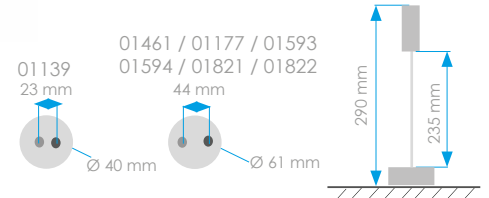

LED 1 W ≈ 10 W

01177  
01461  
01821

01593  
01594  
01822

USB A or **USB Type-C**  
QUICK CHARGE

Alimentation Voltage	9-30 VDC
Consommation Consumption	1 W hors USB 1 W USB off
Puissance Power	100 lm
Couleur Colour	3100 K Blanc chaud 3100 K Warm white
Angle Beam angle	10°
Fourni avec Supplied with	10 cm de fil électrique 10 cm of electrical wire
Option Option	Port USB A ou USB C 3 A max USB A or USB C port 3 A max
Gaine néoprène flexible Flex arm neoprene tubing	Noire 01689 / Marron 01690 Black 01689 / Brown 01690
Montage Mounting	Fixation par 2 vis fournies 2 included screws installation
Poids Weight	120 g
Garantie Warranty	2 ans 2 years

### Fixation horizontale / Horizontal fitting

	Alim. Voltage	Puissance Power	Matériau Material	Sans inter. No switch	Avec inter. With switch	Inter+USB A Switch+USB A	Inter+USB C Switch+USB C
	9-30 VDC	100 lm	Aluminium argent Silver aluminium	01139	01177	01461	01821
	9-30 VDC	100 lm	Aluminium noir Matt black aluminium		01593	01594	01822
Option							01689
Option							01690

#### Information :

Flexible cabin lamp with a **VERY NARROW BEAM**.  
Perfect for reading at night.

Alimentation Voltage	9-30 VDC
Consommation Consumption	1 W hors USB 1 W USB off
Puissance Power	100 lm
Couleur Colour	3100 K Blanc chaud 3100 K Warm white
Angle Beam angle	10°
Fourni avec Supplied with	10 cm de fil électrique 10 cm of electrical wire
Port USB C USB C port	Quick charge 3 A max 3 A max Quick charge
Gaine néoprène flexible Flex arm neoprene tubing	Noire 01689 / Marron 01690 Black 01689 / Brown 01690
Montage Mounting	Fixation par 2 vis fournies 2 included screws installation
Poids Weight	120 g
Garantie Warranty	2 ans 2 years