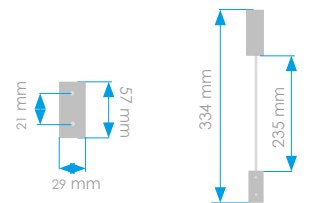

LED 1 W ≈ 10 W

01177  
01461  
01821

01593  
01594  
01822

USB A or **USB Type-C**  
QUICK CHARGE

Alimentation Voltage	9-30 VDC
Consommation Consumption	1 W hors USB 1 W USB off
Puissance Power	100 lm
Couleur Colour	3100 K Blanc chaud 3100 K Warm white
Angle Beam angle	10°
Fourni avec Supplied with	10 cm de fil électrique 10 cm of electrical wire
Option Option	Port USB A ou USB C 3 A max USB A or USB C port 3 A max
Gaine néoprène flexible Flex arm neoprene tubing	Noire 01689 / Marron 01690 Black 01689 / Brown 01690
Montage Mounting	Fixation par 2 vis fournies 2 included screws installation
Poids Weight	120 g
Garantie Warranty	2 ans 2 years

#### Information :

Flexible cabin lamp with a **VERY NARROW BEAM**.  
Perfect for reading at night.

Alimentation Voltage	9-30 VDC
Consommation Consumption	1 W hors USB 1 W USB off
Puissance Power	100 lm
Couleur Colour	3100 K Blanc chaud 3100 K Warm white
Angle Beam angle	10°
Fourni avec Supplied with	10 cm de fil électrique 10 cm of electrical wire
Port USB C USB C port	Quick charge 3 A max 3 A max Quick charge
Gaine néoprène flexible Flex arm neoprene tubing	Noire 01689 / Marron 01690 Black 01689 / Brown 01690
Montage Mounting	Fixation par 2 vis fournies 2 included screws installation
Poids Weight	120 g
Garantie Warranty	2 ans 2 years

Fixation verticale / Vertical fitting

	Alim. Voltage	Puissance Power	Matériau Material	Sans inter. No switch	Inter. Tactile Touch switch	Tactile+USB C Touch+USB C
	9-30 VDC	100 lm	Aluminium argent Silver aluminium	01831	01853	01855
	9-30 VDC	100 lm	Aluminium noir Matt black aluminium	01832	01854	01856
Option			Gaine néoprène flexible Noire Black flex arm neoprene tubing			01689
Option			Gaine néoprène flexible marron Brown flex arm neoprene tubing			01690