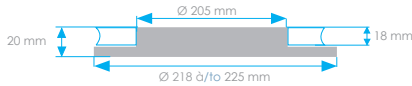

Consommation électrique Power consumption	12 W / 18 W
Puissance Power	700 / 1500 lumen
Couleur Colour	4000 K Blanc neutre 4000 K Neutral white
Angle de diffusion Beam angle	120°
Matériaux Material	Aluminium + PMMA
Indice d'étanchéité Waterproof rating	IP20
Fourni avec Supplied with	Alimentation Led driver
Garantie Warranty	2 ans 2 years
Températures supportées Withstands temperatures	-25°C à +55°C -25°C to +55°C

01448
01551

01505
01552

	Description Description	Alim. Voltage	Puissance Power	Poids Weight	Conso. Cons.	Diamètre Diameter	Réf. Ref.
	Plafonnier rond 12W 12W Downlight	24 VDC	700 lm	300 g	12 W	Ø 170 mm	01552
	Plafonnier rond 18W 18W Downlight	24 VDC	1500 lm	450 g	18 W	Ø 218 à/to 225 mm	01551
	Plafonnier rond 12W 12W Downlight	225-260 VAC	700 lm	300 g	12 W	Ø 170 mm	01505
	Plafonnier rond 12W Rouge Red 12W Downlight	225-260 VAC	700 lm	450 g	12 W	Ø 170 mm	01898
	Plafonnier rond 18W 18W Downlight	225-260 VAC	1500 lm	450 g	18 W	Ø 218 à/to 225 mm	01448

01552 - 01505

Cone Angle 49.26° Lamp flux 1499.994 lumen

m	Ø	Lux
0.60 m	1.39 m	1892.958
1.20 m	2.79 m	473.240
1.80 m	4.18 m	210.329
2.40 m	5.57 m	118.310
3.00 m	6.97 m	75.718

01551 - 01448

Cone Angle 49.26° Lamp flux 799.994 lumen

m	Ø	Lux
0.60 m	1.39 m	1009.578
1.20 m	2.79 m	252.394
1.80 m	4.18 m	112.175
2.40 m	5.57 m	63.099
3.00 m	6.97 m	40.383