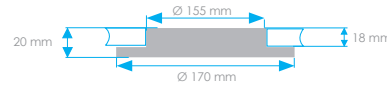

Consommation électrique Power consumption	12 W / 18 W
Puissance Power	700 / 1500 lumen
Couleur Colour	4000 K Blanc neutre 4000 K Neutral white
Angle de diffusion Beam angle	120°
Matériaux Material	Aluminium + PMMA
Indice d'étanchéité Waterproof rating	IP20
Fourni avec Supplied with	Alimentation Led driver
Garantie Warranty	2 ans 2 years
Températures supportées Withstands temperatures	-25°C à +55°C -25°C to +55°C

01448
01551

01505
01552

	Description Description	Alim. Voltage	Puissance Power	Poids Weight	Conso. Cons.	Diamètre Diameter	Réf. Ref.
	Plafonnier rond 12W 12W Downlight	24 VDC	700 lm	300 g	12 W	Ø 170 mm	01552
	Plafonnier rond 18W 18W Downlight	24 VDC	1500 lm	450 g	18 W	Ø 218 à/to 225 mm	01551
	Plafonnier rond 12W 12W Downlight	225-260 VAC	700 lm	300 g	12 W	Ø 170 mm	01505
	Plafonnier rond 12W Rouge Red 12W Downlight	225-260 VAC	700 lm	450 g	12 W	Ø 170 mm	01898
	Plafonnier rond 18W 18W Downlight	225-260 VAC	1500 lm	450 g	18 W	Ø 218 à/to 225 mm	01448

01552 - 01505

Cone Angle 49.26° Lamp flux 1499.994 lumen

m	Ø	Lux
0.60 m	1.39 m	1892.958
1.20 m	2.79 m	473.240
1.80 m	4.18 m	210.329
2.40 m	5.57 m	118.310
3.00 m	6.97 m	75.718

01551 - 01448

Cone Angle 49.26° Lamp flux 799.994 lumen

m	Ø	Lux
0.60 m	1.39 m	1009.578
1.20 m	2.79 m	252.394
1.80 m	4.18 m	112.175
2.40 m	5.57 m	63.099
3.00 m	6.97 m	40.383