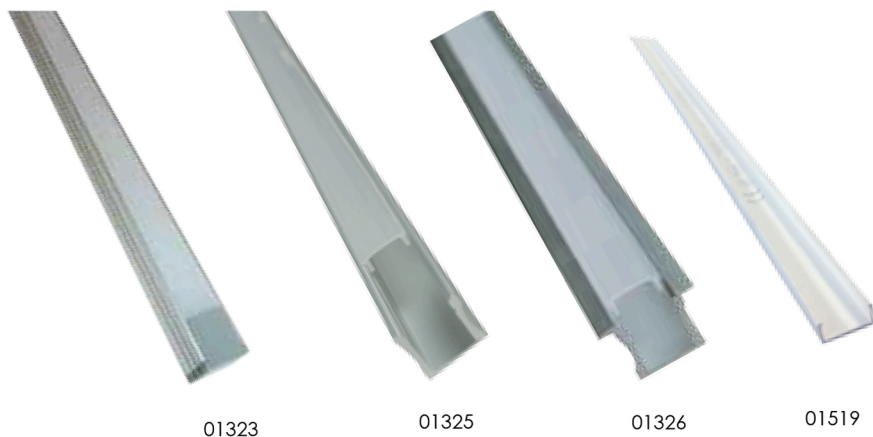

PROFILÉS LED / LED PROFILES ÉCLAIRAGE INDIRECT / INDIRECT LIGHTING

Saillie / Surface

Saillie / Surface

Encastré / Recessed

Saillie / Surface

Angle de diffusion Beam angle	90°	90°	90°	90°
Matériau Material	Aluminium & PMMA	Aluminium & PMMA	Aluminium & PMMA	PVC blanc sans verrine
Dimensions Dimensions	L 1 m x l 12 mm x H 10 mm	L 1 m x l 17,5 mm x H 15 mm	L 1 m x l 25 mm x H 17 mm	L 1 m x l 12 mm x H 7 mm
Références References	01323	01325	01326	01519
Types ruban Led Strip models	Non étanche / Non waterproof	Tous types / Any models	Tous types / Any models	Étanche IP68 / IP68 Waterproof

Caractéristiques techniques :

Profilé aluminium avec verrine translucide en PMMA ou PVC blanc sans verrine, compatible avec ruban à leds pour réalisation de réglettes sur mesure. 2 embouts fournis (sauf 01519).

Specifications:

Aluminium profile with semi-transparent cover in PMMA or white PVC without cover for use with led strip to make custom led bars lightings. 2 end caps supplied (except 01519).