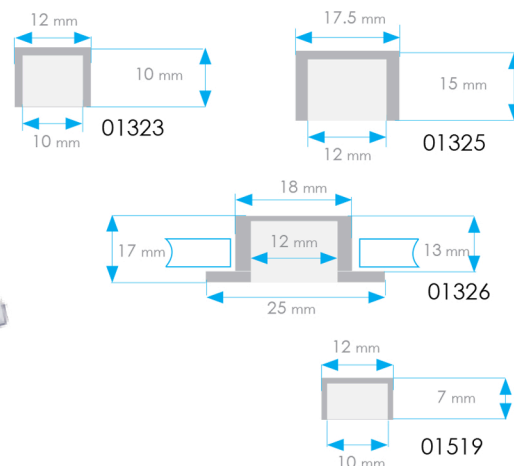

PROFILÉS LED / LED PROFILES ÉCLAIRAGE INDIRECT / INDIRECT LIGHTING

Saillie / Surface

Saillie / Surface

Encastré / Recessed

Saillie / Surface

Angle de diffusion Beam angle	90°	90°	90°	90°
Matériau Material	Aluminium & PMMA	Aluminium & PMMA	Aluminium & PMMA	PVC blanc sans verrine
Dimensions Dimensions	L 1 m x l 12 mm x H 10 mm	L 1 m x l 17,5 mm x H 15 mm	L 1 m x l 25 mm x H 17 mm	L 1 m x l 12 mm x H 7 mm
Références References	01323	01325	01326	01519
Types ruban Led Strip models	Non étanche / Non waterproof	Tous types / Any models	Tous types / Any models	Étanche IP68 / IP68 Waterproof

Caractéristiques techniques :

Profilé aluminium avec verrine translucide en PMMA ou PVC blanc sans verrine, compatible avec ruban à leds pour réalisation de réglettes sur mesure. 2 embouts fournis (sauf 01519).

Specifications:

Aluminium profile with semi-transparent cover in PMMA or white PVC without cover for use with led strip to make custom led bars lightings. 2 end caps supplied (except 01519).