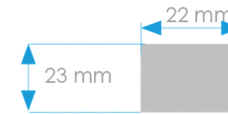

LED 4,8 W ≈ 30 W

01277 - 01383

		Alimentation Power supply	Puiss. lumineuse Lighting Power	Couleur Colour	Matériau Material	Poids Weight	Angle Beam angle	Conso. en W Consumption	Référence Reference
 3100 K	Saillie Deck Mount	9-30 VDC	180 lm	3100 K Blanc chaud 3100 K Warm white	Alu + PMMA Alu + PMMA	85 g	120°	4,8 W	01277
	Saillie Deck Mount	9-30 VDC	140 lm / 28 lm	Blanc 3000 K + Rouge White 3000 k + Red	Alu + PMMA Alu + PMMA	85 g	120°	4,8 W	01383
 3100 K	Encastrée Flush Mount	9-30 VDC	180 lm	3100 K Blanc chaud 3100 K Warm white	Alu + PMMA Alu + PMMA	85 g	120°	4,8 W	01278

ZOOM

Enez est maintenant disponible en version éclairage rouge / blanc.

Enez is now available in red & white lighting version.