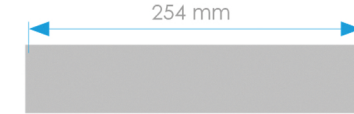

LED 4,8 W ≈ 30 W

01277 - 01383

		Alimentation Power supply	Puiss. lumineuse Lighting Power	Couleur Colour	Matériau Material	Poids Weight	Angle Beam angle	Conso. en W Consumption	Référence Reference
 3100 K	Saillie Deck Mount	9-30 VDC	180 lm	3100 K Blanc chaud 3100 K Warm white	Alu + PMMA Alu + PMMA	85 g	120°	4,8 W	01277
	Saillie Deck Mount	9-30 VDC	140 lm / 28 lm	Blanc 3000 K + Rouge White 3000 k + Red	Alu + PMMA Alu + PMMA	85 g	120°	4,8 W	01383
 3100 K	Encastrée Flush Mount	9-30 VDC	180 lm	3100 K Blanc chaud 3100 K Warm white	Alu + PMMA Alu + PMMA	85 g	120°	4,8 W	01278

ZOOM

Enez est maintenant disponible en version éclairage rouge / blanc.

Enez is now available in red & white lighting version.