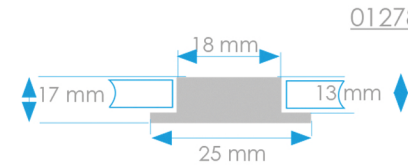

LED 4,8 W ≈ 30 W

01277 - 01383

		Alimentation Power supply	Puiss. lumineuse Lighting Power	Couleur Colour	Matériau Material	Poids Weight	Angle Beam angle	Conso. en W Consumption	Référence Reference
 3100 K	Saillie Deck Mount	9-30 VDC	180 lm	3100 K Blanc chaud 3100 K Warm white	Alu + PMMA Alu + PMMA	85 g	120°	4,8 W	01277
	Saillie Deck Mount	9-30 VDC	140 lm / 28 lm	Blanc 3000 K + Rouge White 3000 k + Red	Alu + PMMA Alu + PMMA	85 g	120°	4,8 W	01383
 3100 K	Encastrée Flush Mount	9-30 VDC	180 lm	3100 K Blanc chaud 3100 K Warm white	Alu + PMMA Alu + PMMA	85 g	120°	4,8 W	01278