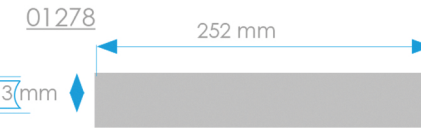

LED 4,8 W ≈ 30 W

01277 - 01383

		Alimentation Power supply	Puiss. lumineuse Lighting Power	Couleur Colour	Matériau Material	Poids Weight	Angle Beam angle	Conso. en W Consumption	Référence Reference
 3100 K	Saillie Deck Mount	9-30 VDC	180 lm	3100 K Blanc chaud 3100 K Warm white	Alu + PMMA Alu + PMMA	85 g	120°	4,8 W	01277
	Saillie Deck Mount	9-30 VDC	140 lm / 28 lm	Blanc 3000 K + Rouge White 3000 k + Red	Alu + PMMA Alu + PMMA	85 g	120°	4,8 W	01383
 3100 K	Encastrée Flush Mount	9-30 VDC	180 lm	3100 K Blanc chaud 3100 K Warm white	Alu + PMMA Alu + PMMA	85 g	120°	4,8 W	01278

ZOOM

Enez est maintenant disponible en version éclairage rouge / blanc.

Enez is now available in red & white lighting version.