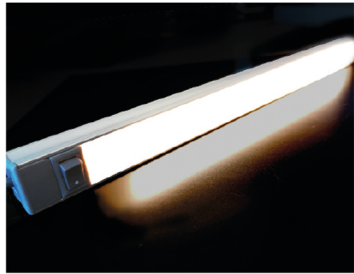

LED 4,8 W ≈ 30 W

01277 - 01383

		Alimentation Power supply	Puiss. lumineuse Lighting Power	Couleur Colour	Matériau Material	Poids Weight	Angle Beam angle	Conso. en W Consumption	Référence Reference
 3100 K	Saillie Deck Mount	9-30 VDC	180 lm	3100 K Blanc chaud 3100 K Warm white	Alu + PMMA Alu + PMMA	85 g	120°	4,8 W	01277
	Saillie Deck Mount	9-30 VDC	140 lm / 28 lm	Blanc 3000 K + Rouge White 3000 k + Red	Alu + PMMA Alu + PMMA	85 g	120°	4,8 W	01383
 3100 K	Encastrée Flush Mount	9-30 VDC	180 lm	3100 K Blanc chaud 3100 K Warm white	Alu + PMMA Alu + PMMA	85 g	120°	4,8 W	01278

ZOOM

Enez est maintenant disponible en version éclairage rouge / blanc.

Enez is now available in red & white lighting version.