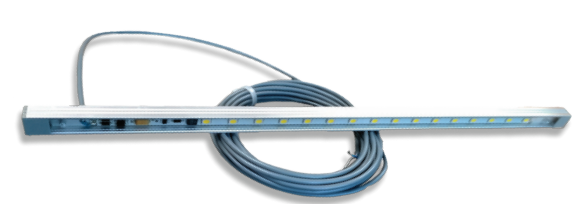

Réglette à brancher / Wired rigid LED strip

15W Gavrinis on Bimini Tube

Alimentation Voltage	9 - 30 VDC
Consommation électrique Power consumption	4.2 W / 8.4 W
Angle de diffusion Beam angle	50°
Puissance Power	140 lm / 280 lm
Matériaux Material	Aluminium + résine Aluminium & resin
Indice d'étanchéité Waterproof rating	IP68
Poids Weight	145 g / 190 g
Fourni avec Supplied with	5 m de câble + 2 clips de fixation pour bimini Ø25 mm 5m cable + 2 clips to be fitted on a Ø25 mm bimini tube
Garantie Warranty	2 ans 2 years

Screw

clip

	Dimension Length	Puissance Power	Couleur Colour	Poids Weight	Consommation Consumption	Références References
	370 mm	140 lm	3100 K Blanc chaud 3100 K Warm white	145 g	4,2 W	01271
	600 mm	280 lm	3100 K Blanc chaud 3100 K Warm white	190 g	8,4 W	01269
	370 mm	140 lm	Rouge Red	145 g	4,2 W	01425
	600 mm	280 lm	Rouge Red	190 g	8,4 W	01424

Dimmables avec gradateur Mantagua (ref. 01159 voir p.70)
Dimmables with Mantagua dimmer (Ref. 01159 see p.70)