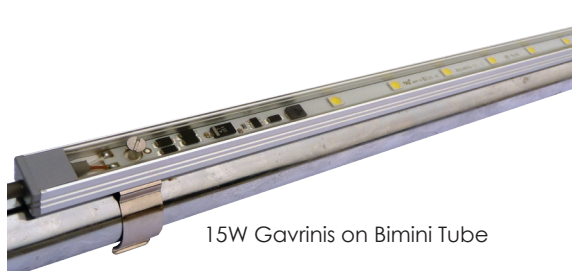

Réglette à brancher / Wired rigid LED strip

15W Gavrinis on Bimini Tube

Alimentation Voltage	9 - 30 VDC
Consommation électrique Power consumption	4.2 W / 8.4 W
Angle de diffusion Beam angle	50°
Puissance Power	140 lm / 280 lm
Matériaux Material	Aluminium + résine Aluminium & resin
Indice d'étanchéité Waterproof rating	IP68
Poids Weight	145 g / 190 g
Fourni avec Supplied with	5 m de câble + 2 clips de fixation pour bimini Ø25 mm 5m cable + 2 clips to be fitted on a Ø25 mm bimini tube
Garantie Warranty	2 ans 2 years

Screw

clip

	Dimension Length	Puissance Power	Couleur Colour	Poids Weight	Consommation Consumption	Références References
	370 mm	140 lm	3100 K Blanc chaud 3100 K Warm white	145 g	4,2 W	01271
	600 mm	280 lm	3100 K Blanc chaud 3100 K Warm white	190 g	8,4 W	01269
	370 mm	140 lm	Rouge Red	145 g	4,2 W	01425
	600 mm	280 lm	Rouge Red	190 g	8,4 W	01424