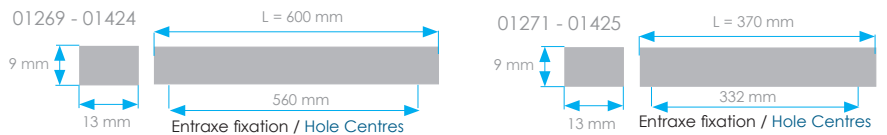

Réglette à brancher / Wired rigid LED strip

15W Gavrinis on Bimini Tube

Alimentation Voltage	9 - 30 VDC
Consommation électrique Power consumption	4.2 W / 8.4 W
Angle de diffusion Beam angle	50°
Puissance Power	140 lm / 280 lm
Matériaux Material	Aluminium + résine Aluminium & resin
Indice d'étanchéité Waterproof rating	IP68
Poids Weight	145 g / 190 g
Fourni avec Supplied with	5 m de câble + 2 clips de fixation pour bimini Ø25 mm 5m cable + 2 clips to be fitted on a Ø25 mm bimini tube
Garantie Warranty	2 ans 2 years

Screw

clip

	Dimension Length	Puissance Power	Couleur Colour	Poids Weight	Consommation Consumption	Références References
	370 mm	140 lm	3100 K Blanc chaud 3100 K Warm white	145 g	4,2 W	01271
	600 mm	280 lm	3100 K Blanc chaud 3100 K Warm white	190 g	8,4 W	01269
	370 mm	140 lm	Rouge Red	145 g	4,2 W	01425
	600 mm	280 lm	Rouge Red	190 g	8,4 W	01424