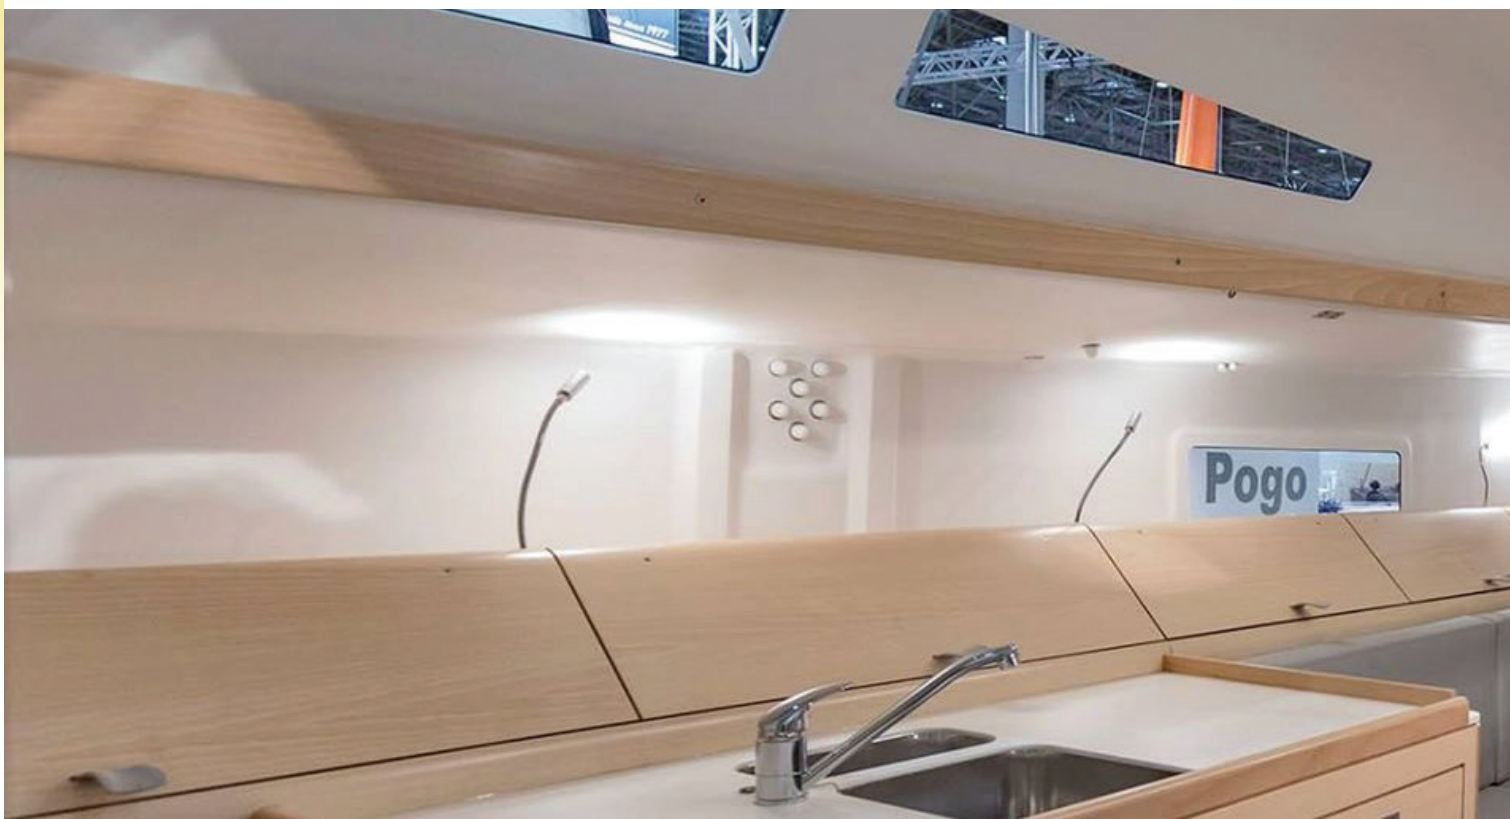

USB or USB C

	Alimentation Voltage	Puissance Power	Avec inter. With switch	Inter+USB Switch+USB	Inter+USB C Switch+USB C	NEW!
	9-30 VDC	100 lm	01143	01458	01833	

Information :

Lampe de cabine D'AMBIANCE. Faisceau 115°.

Information :

Cabin lamp with a LARGE light diffusion 115° beam angle.

LED 1 W ≈ 15 W

USB or USB C

Alimentation Voltage	9 - 30 VDC
Consommation Consumption	1 W
Matériaux Material	Verre + Zamak Zamak + Glass
Puissance Power	100 lm
Couleur Colour	3100 K Blanc chaud 3100 K Warm white
Angle Beam angle	40°
Fourni avec Supplied with	10 cm de fil électrique 10 cm of electrical wire
Option Option	 Port USB ou USB C 2 A max USB or USB C port 2 A max
Montage Mounting	Fixation par 2 vis fournis 2 included screws installation
Poids Weight	140 g
Garantie Warranty	2 ans 2 years

	Alimentation Voltage	Puissance Power	Avec inter. With switch	Inter+USB Switch+USB	Inter+USB C Switch+USB C
	9-30 VDC	100 lm	01141	01457	01818 

Information :

Lampe de cabine DIRECTIONNELLE. Faisceau 40° idéal pour la lecture.

Information :

Cabin lamp with a DIRECTIONAL light 40° beam angle ideal for reading.

LED 1,3 W ≈ 10 W

USB or USB C

Alimentation Voltage	9 - 30 VDC
Consommation Consumption	1.3 W
Matériaux Material	Zamak Zamak
Puissance Power	90 lm
Couleur Colour	3100 K Blanc chaud 3100 K Warm white
Angle Beam angle	40°
Fourni avec Supplied with	10 cm de fil électrique 10 cm of electrical wire
Option Option	 Port USB ou USB C 2 A max USB or USB C port 2 A max
Montage Mounting	Fixation par 2 vis fournis 2 included screws installation
Poids Weight	170 g
Garantie Warranty	2 ans 2 years