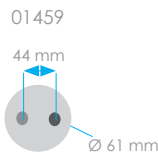

Information :

Cabin lamp with a LARGE light diffusion 115° beam angle.

LED 1 W ≈ 15 W

USB or USB C

Alimentation Voltage	9 - 30 VDC
Consommation Consumption	1 W
Matériaux Material	Verre + Zamak Zamak + Glass
Puissance Power	100 lm
Couleur Colour	3100 K Blanc chaud 3100 K Warm white
Angle Beam angle	40°
Fourni avec Supplied with	10 cm de fil électrique 10 cm of electrical wire
Option Option	 Port USB ou USB C 2 A max USB or USB C port 2 A max
Montage Mounting	Fixation par 2 vis fournis 2 included screws installation
Poids Weight	140 g
Garantie Warranty	2 ans 2 years

Information :

Cabin lamp with a DIRECTIONAL light 40° beam angle ideal for reading.

LED 1,3 W ≈ 10 W

USB or USB C

Alimentation Voltage	9 - 30 VDC
Consommation Consumption	1.3 W
Matériaux Material	Zamak Zamak
Puissance Power	90 lm
Couleur Colour	3100 K Blanc chaud 3100 K Warm white
Angle Beam angle	40°
Fourni avec Supplied with	10 cm de fil électrique 10 cm of electrical wire
Option Option	 Port USB ou USB C 2 A max USB or USB C port 2 A max
Montage Mounting	Fixation par 2 vis fournis 2 included screws installation
Poids Weight	170 g
Garantie Warranty	2 ans 2 years

Information :

Cabin lamp with a DIRECTIONAL light 40° beam angle ideal for reading.

LED 1,5 W ≈ 20 W

USB or USB C

Alimentation Voltage	9 - 30 VDC
Consommation Consumption	1.5 W
Matériaux Material	Verre + Zamak Zamak + Glass
Puissance Power	110 lm
Couleur Colour	3100 K Blanc chaud 3100 K Warm white
Angle Beam angle	120°
Fourni avec Supplied with	10 cm de fil électrique 10 cm of electrical wire
Option Option	Port USB ou USB C 2 A max USB or USB C port 2 A max
Montage Mounting	Fixation par 2 vis fournis 2 included screws installation
Poids Weight	225 g
Garantie Warranty	2 ans 2 years