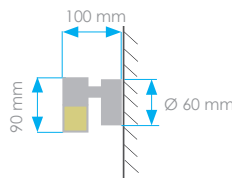

Information :

Cabin lamp with a LARGE light diffusion 115° beam angle.

LED 1 W ≈ 15 W

USB or USB C

Alimentation Voltage	9 - 30 VDC
Consommation Consumption	1 W
Matériaux Material	Verre + Zamak Zamak + Glass
Puissance Power	100 lm
Couleur Colour	3100 K Blanc chaud 3100 K Warm white
Angle Beam angle	40°
Fourni avec Supplied with	10 cm de fil électrique 10 cm of electrical wire
Option Option	 Port USB ou USB C 2 A max USB or USB C port 2 A max
Montage Mounting	Fixation par 2 vis fournis 2 included screws installation
Poids Weight	140 g
Garantie Warranty	2 ans 2 years

Information :

Cabin lamp with a DIRECTIONAL light 40° beam angle ideal for reading.

LED 1,3 W ≈ 10 W

USB or USB C

Alimentation Voltage	9 - 30 VDC
Consommation Consumption	1.3 W
Matériaux Material	Zamak Zamak
Puissance Power	90 lm
Couleur Colour	3100 K Blanc chaud 3100 K Warm white
Angle Beam angle	40°
Fourni avec Supplied with	10 cm de fil électrique 10 cm of electrical wire
Option Option	 Port USB ou USB C 2 A max USB or USB C port 2 A max
Montage Mounting	Fixation par 2 vis fournis 2 included screws installation
Poids Weight	170 g
Garantie Warranty	2 ans 2 years

Information :

Cabin lamp with a DIRECTIONAL light 40° beam angle ideal for reading.

LED 1,5 W ≈ 20 W

USB or USB C

Alimentation Voltage	9 - 30 VDC
Consommation Consumption	1.5 W
Matériaux Material	Verre + Zamak Zamak + Glass
Puissance Power	110 lm
Couleur Colour	3100 K Blanc chaud 3100 K Warm white
Angle Beam angle	120°
Fourni avec Supplied with	10 cm de fil électrique 10 cm of electrical wire
Option Option	Port USB ou USB C 2 A max USB or USB C port 2 A max
Montage Mounting	Fixation par 2 vis fournis 2 included screws installation
Poids Weight	225 g
Garantie Warranty	2 ans 2 years