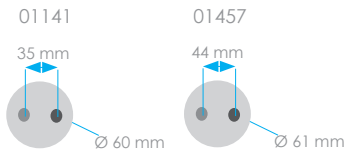

LED 1 W ≈ 15 W

Alimentation Voltage	9 - 30 VDC
Consommation Consumption	1 W
Matériaux Material	Verre + Zamak Zamak + Glass
Puissance Power	100 lm
Couleur Colour	3100 K Blanc chaud 3100 K Warm white
Angle Beam angle	115°
Fourni avec Supplied with	10 cm de fil électrique 10 cm of electrical wire
Option Option	 Port USB ou USB C 2 A max USB or USB C port 2 A max
Montage Mounting	Fixation par 2 vis fournis 2 included screws installation
Poids Weight	140 g
Garantie Warranty	2 ans 2 years

Information :

Cabin lamp with a LARGE light diffusion 115° beam angle.

LED 1 W ≈ 15 W

USB or USB C

Alimentation Voltage	9 - 30 VDC
Consommation Consumption	1 W
Matériaux Material	Verre + Zamak Zamak + Glass
Puissance Power	100 lm
Couleur Colour	3100 K Blanc chaud 3100 K Warm white
Angle Beam angle	40°
Fourni avec Supplied with	10 cm de fil électrique 10 cm of electrical wire
Option Option	 Port USB ou USB C 2 A max USB or USB C port 2 A max
Montage Mounting	Fixation par 2 vis fournis 2 included screws installation
Poids Weight	140 g
Garantie Warranty	2 ans 2 years

Information :

Cabin lamp with a DIRECTIONAL light 40° beam angle ideal for reading.

LED 1,3 W ≈ 10 W

USB or USB C

Alimentation Voltage	9 - 30 VDC
Consommation Consumption	1.3 W
Matériaux Material	Zamak Zamak
Puissance Power	90 lm
Couleur Colour	3100 K Blanc chaud 3100 K Warm white
Angle Beam angle	40°
Fourni avec Supplied with	10 cm de fil électrique 10 cm of electrical wire
Option Option	 Port USB ou USB C 2 A max USB or USB C port 2 A max
Montage Mounting	Fixation par 2 vis fournis 2 included screws installation
Poids Weight	170 g
Garantie Warranty	2 ans 2 years