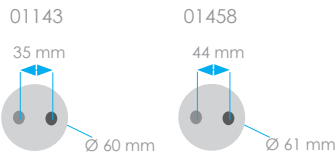

LED 1 W ≈ 15 W

Alimentation Voltage	9 - 30 VDC
Consommation Consumption	1 W
Matériaux Material	Verre + Zamak Zamak + Glass
Puissance Power	100 lm
Couleur Colour	3100 K Blanc chaud 3100 K Warm white
Angle Beam angle	115°
Fourni avec Supplied with	10 cm de fil électrique 10 cm of electrical wire
Option Option	Port USB ou USB C 2 A max USB or USB C port 2 A max
Montage Mounting	Fixation par 2 vis fournis 2 included screws installation
Poids Weight	140 g
Garantie Warranty	2 ans 2 years

USB or USB C

	Alimentation Voltage	Puissance Power	Avec inter. With switch	Inter+USB Switch+USB	Inter+USB C Switch+USB C	NEW!
	9-30 VDC	100 lm	01143	01458	01833	

Information :

Lampe de cabine D'AMBIANCE. Faisceau 115°.

Information :

Cabin lamp with a LARGE light diffusion 115° beam angle.