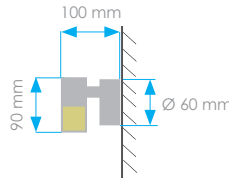

LED 1 W ≈ 15 W

Alimentation Voltage	9 - 30 VDC
Consommation Consumption	1 W
Matériaux Material	Verre + Zamak Zamak + Glass
Puissance Power	100 lm
Couleur Colour	3100 K Blanc chaud 3100 K Warm white
Angle Beam angle	115°
Fourni avec Supplied with	10 cm de fil électrique 10 cm of electrical wire
Option Option	Port USB ou USB C 2 A max USB or USB C port 2 A max
Montage Mounting	Fixation par 2 vis fournis 2 included screws installation
Poids Weight	140 g
Garantie Warranty	2 ans 2 years

USB or USB C

	Alimentation Voltage	Puissance Power	Avec inter. With switch	Inter+USB Switch+USB	Inter+USB C Switch+USB C	NEW!
	9-30 VDC	100 lm	01143	01458	01833	

Information :

Lampe de cabine D'AMBIANCE. Faisceau 115°.

Information :

Cabin lamp with a LARGE light diffusion 115° beam angle.