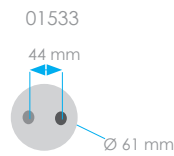

Information :

Cabin lamp with a LARGE light diffusion 115° beam angle.

LED 1 W ≈ 15 W

USB or USB C

Alimentation Voltage	9 - 30 VDC
Consommation Consumption	1 W
Matériaux Material	Verre + Zamak Zamak + Glass
Puissance Power	100 lm
Couleur Colour	3100 K Blanc chaud 3100 K Warm white
Angle Beam angle	40°
Fourni avec Supplied with	10 cm de fil électrique 10 cm of electrical wire
Option Option	 Port USB ou USB C 2 A max USB or USB C port 2 A max
Montage Mounting	Fixation par 2 vis fournis 2 included screws installation
Poids Weight	140 g
Garantie Warranty	2 ans 2 years

Information :

Cabin lamp with a DIRECTIONAL light 40° beam angle ideal for reading.

LED 1,3 W ≈ 10 W

USB or USB C

Alimentation Voltage	9 - 30 VDC
Consommation Consumption	1.3 W
Matériaux Material	Zamak Zamak
Puissance Power	90 lm
Couleur Colour	3100 K Blanc chaud 3100 K Warm white
Angle Beam angle	40°
Fourni avec Supplied with	10 cm de fil électrique 10 cm of electrical wire
Option Option	 Port USB ou USB C 2 A max USB or USB C port 2 A max
Montage Mounting	Fixation par 2 vis fournis 2 included screws installation
Poids Weight	170 g
Garantie Warranty	2 ans 2 years

Information :

Cabin lamp with a DIRECTIONAL light 40° beam angle ideal for reading.

LED 1,5 W ≈ 20 W

USB or USB C

Alimentation Voltage	9 - 30 VDC
Consommation Consumption	1.5 W
Matériaux Material	Verre + Zamak Zamak + Glass
Puissance Power	110 lm
Couleur Colour	3100 K Blanc chaud 3100 K Warm white
Angle Beam angle	120°
Fourni avec Supplied with	10 cm de fil électrique 10 cm of electrical wire
Option Option	Port USB ou USB C 2 A max USB or USB C port 2 A max
Montage Mounting	Fixation par 2 vis fournis 2 included screws installation
Poids Weight	225 g
Garantie Warranty	2 ans 2 years