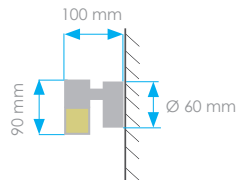

Information :

Cabin lamp with a LARGE light diffusion 115° beam angle.

LED 1 W ≈ 15 W

USB or USB C

Alimentation Voltage	9 - 30 VDC
Consommation Consumption	1 W
Matériaux Material	Verre + Zamak Zamak + Glass
Puissance Power	100 lm
Couleur Colour	3100 K Blanc chaud 3100 K Warm white
Angle Beam angle	40°
Fourni avec Supplied with	10 cm de fil électrique 10 cm of electrical wire
Option Option	 Port USB ou USB C 2 A max USB or USB C port 2 A max
Montage Mounting	Fixation par 2 vis fournis 2 included screws installation
Poids Weight	140 g
Garantie Warranty	2 ans 2 years

Information :

Cabin lamp with a DIRECTIONAL light 40° beam angle ideal for reading.

LED 1,3 W ≈ 10 W

USB or USB C

Alimentation Voltage	9 - 30 VDC
Consommation Consumption	1.3 W
Matériaux Material	Zamak Zamak
Puissance Power	90 lm
Couleur Colour	3100 K Blanc chaud 3100 K Warm white
Angle Beam angle	40°
Fourni avec Supplied with	10 cm de fil électrique 10 cm of electrical wire
Option Option	 Port USB ou USB C 2 A max USB or USB C port 2 A max
Montage Mounting	Fixation par 2 vis fournis 2 included screws installation
Poids Weight	170 g
Garantie Warranty	2 ans 2 years

Information :

Cabin lamp with a DIRECTIONAL light 40° beam angle ideal for reading.

LED 1,5 W ≈ 20 W

USB or USB C

Alimentation Voltage	9 - 30 VDC
Consommation Consumption	1.5 W
Matériaux Material	Verre + Zamak Zamak + Glass
Puissance Power	110 lm
Couleur Colour	3100 K Blanc chaud 3100 K Warm white
Angle Beam angle	120°
Fourni avec Supplied with	10 cm de fil électrique 10 cm of electrical wire
Option Option	Port USB ou USB C 2 A max USB or USB C port 2 A max
Montage Mounting	Fixation par 2 vis fournis 2 included screws installation
Poids Weight	225 g
Garantie Warranty	2 ans 2 years