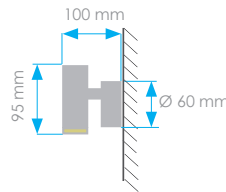

Information :

Cabin lamp with a LARGE light diffusion 115° beam angle.

LED 1 W ≈ 15 W

USB or USB C

Alimentation Voltage	9 - 30 VDC
Consommation Consumption	1 W
Matériaux Material	Verre + Zamak Zamak + Glass
Puissance Power	100 lm
Couleur Colour	3100 K Blanc chaud 3100 K Warm white
Angle Beam angle	40°
Fourni avec Supplied with	10 cm de fil électrique 10 cm of electrical wire
Option Option	 Port USB ou USB C 2 A max USB or USB C port 2 A max
Montage Mounting	Fixation par 2 vis fournis 2 included screws installation
Poids Weight	140 g
Garantie Warranty	2 ans 2 years

Information :

Cabin lamp with a DIRECTIONAL light 40° beam angle ideal for reading.

LED 1,3 W ≈ 10 W

USB or USB C

Alimentation Voltage	9 - 30 VDC
Consommation Consumption	1.3 W
Matériaux Material	Zamak Zamak
Puissance Power	90 lm
Couleur Colour	3100 K Blanc chaud 3100 K Warm white
Angle Beam angle	40°
Fourni avec Supplied with	10 cm de fil électrique 10 cm of electrical wire
Option Option	 Port USB ou USB C 2 A max USB or USB C port 2 A max
Montage Mounting	Fixation par 2 vis fournis 2 included screws installation
Poids Weight	170 g
Garantie Warranty	2 ans 2 years

Information :

Cabin lamp with a DIRECTIONAL light 40° beam angle ideal for reading.

LED 1,5 W ≈ 20 W

USB or USB C

Alimentation Voltage	9 - 30 VDC
Consommation Consumption	1.5 W
Matériaux Material	Verre + Zamak Zamak + Glass
Puissance Power	110 lm
Couleur Colour	3100 K Blanc chaud 3100 K Warm white
Angle Beam angle	120°
Fourni avec Supplied with	10 cm de fil électrique 10 cm of electrical wire
Option Option	Port USB ou USB C 2 A max USB or USB C port 2 A max
Montage Mounting	Fixation par 2 vis fournis 2 included screws installation
Poids Weight	225 g
Garantie Warranty	2 ans 2 years