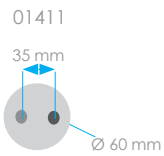

Information :

Cabin lamp with a LARGE light diffusion 115° beam angle.

LED 1 W ≈ 15 W

USB or USB C

Alimentation Voltage	9 - 30 VDC
Consommation Consumption	1 W
Matériaux Material	Verre + Zamak Zamak + Glass
Puissance Power	100 lm
Couleur Colour	3100 K Blanc chaud 3100 K Warm white
Angle Beam angle	40°
Fourni avec Supplied with	10 cm de fil électrique 10 cm of electrical wire
Option Option	 Port USB ou USB C 2 A max USB or USB C port 2 A max
Montage Mounting	Fixation par 2 vis fournis 2 included screws installation
Poids Weight	140 g
Garantie Warranty	2 ans 2 years

Information :

Cabin lamp with a DIRECTIONAL light 40° beam angle ideal for reading.

LED 1,3 W ≈ 10 W

USB or USB C

Alimentation Voltage	9 - 30 VDC
Consommation Consumption	1.3 W
Matériaux Material	Zamak Zamak
Puissance Power	90 lm
Couleur Colour	3100 K Blanc chaud 3100 K Warm white
Angle Beam angle	40°
Fourni avec Supplied with	10 cm de fil électrique 10 cm of electrical wire
Option Option	 Port USB ou USB C 2 A max USB or USB C port 2 A max
Montage Mounting	Fixation par 2 vis fournis 2 included screws installation
Poids Weight	170 g
Garantie Warranty	2 ans 2 years

Information :

Cabin lamp with a DIRECTIONAL light 40° beam angle ideal for reading.

LED 1,5 W ≈ 20 W

USB or USB C

Alimentation Voltage	9 - 30 VDC
Consommation Consumption	1.5 W
Matériaux Material	Verre + Zamak Zamak + Glass
Puissance Power	110 lm
Couleur Colour	3100 K Blanc chaud 3100 K Warm white
Angle Beam angle	120°
Fourni avec Supplied with	10 cm de fil électrique 10 cm of electrical wire
Option Option	Port USB ou USB C 2 A max USB or USB C port 2 A max
Montage Mounting	Fixation par 2 vis fournis 2 included screws installation
Poids Weight	225 g
Garantie Warranty	2 ans 2 years