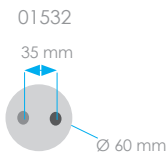

Information :

Cabin lamp with a LARGE light diffusion 115° beam angle.

LED 1 W ≈ 15 W

USB or USB C

Alimentation Voltage	9 - 30 VDC
Consommation Consumption	1 W
Matériaux Material	Verre + Zamak Zamak + Glass
Puissance Power	100 lm
Couleur Colour	3100 K Blanc chaud 3100 K Warm white
Angle Beam angle	40°
Fourni avec Supplied with	10 cm de fil électrique 10 cm of electrical wire
Option Option	 Port USB ou USB C 2 A max USB or USB C port 2 A max
Montage Mounting	Fixation par 2 vis fournis 2 included screws installation
Poids Weight	140 g
Garantie Warranty	2 ans 2 years

Information :

Cabin lamp with a DIRECTIONAL light 40° beam angle ideal for reading.

LED 1,3 W ≈ 10 W

USB or USB C

Alimentation Voltage	9 - 30 VDC
Consommation Consumption	1.3 W
Matériaux Material	Zamak Zamak
Puissance Power	90 lm
Couleur Colour	3100 K Blanc chaud 3100 K Warm white
Angle Beam angle	40°
Fourni avec Supplied with	10 cm de fil électrique 10 cm of electrical wire
Option Option	 Port USB ou USB C 2 A max USB or USB C port 2 A max
Montage Mounting	Fixation par 2 vis fournis 2 included screws installation
Poids Weight	170 g
Garantie Warranty	2 ans 2 years

Information :

Cabin lamp with a DIRECTIONAL light 40° beam angle ideal for reading.

LED 1,5 W ≈ 20 W

USB or USB C

Alimentation Voltage	9 - 30 VDC
Consommation Consumption	1.5 W
Matériaux Material	Verre + Zamak Zamak + Glass
Puissance Power	110 lm
Couleur Colour	3100 K Blanc chaud 3100 K Warm white
Angle Beam angle	120°
Fourni avec Supplied with	10 cm de fil électrique 10 cm of electrical wire
Option Option	Port USB ou USB C 2 A max USB or USB C port 2 A max
Montage Mounting	Fixation par 2 vis fournis 2 included screws installation
Poids Weight	225 g
Garantie Warranty	2 ans 2 years